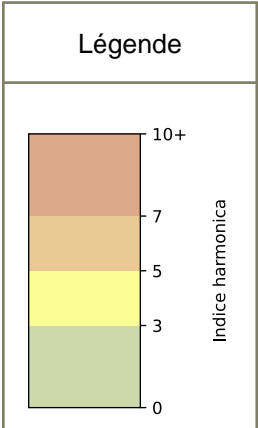

# Capteurs méduse ANVERS-MONTHOLON

2024 / sem. 46 (du 11/11 au 17/11)

**SYNTHÈSE DES SITES SUR LA SEMAINE**  
**Par Indice Harmonica nocturne [22h-06h] décroissant**

	Nuit du lundi 11/11/2024 au mardi 12/11/2024	Nuit du mardi 12/11/2024 au mercredi 13/11/2024	Nuit du mercredi 13/11/2024 au jeudi 14/11/2024	Nuit du jeudi 14/11/2024 au vendredi 15/11/2024	Nuit du vendredi 15/11/2024 au samedi 16/11/2024	Nuit du samedi 16/11/2024 au dimanche 17/11/2024	Nuit du dimanche 17/11/2024 au lundi 18/11/2024
<b>1</b>	ENESCO (6,6)	ENESCO (6,7)	ENESCO (6,7)	ENESCO (7,2)	ENESCO (7,3)	ENESCO (7,2)	ENESCO (6,3)
<b>2</b>	TRUDAINE (5,6)	TRUDAINE (5,9)	TRUDAINE (6,2)	TRUDAINE (6,5)	TRUDAINE (6,7)	TRUDAINE (6,9)	TRUDAINE (5,8)

	22h-00h	00h-02h	02h-04h	04h-06h	Total nuit (22h-06h)
Nuit du lundi 11/11/2024 au mardi 12/11/2024	6,5	5,8	5,1	5,2	5,6
	59,6 dB(A)	56,5 dB(A)	53,1 dB(A)	54,3 dB(A)	56,6 dB(A)
Nuit du mardi 12/11/2024 au mercredi 13/11/2024	6,8	6,0	5,4	5,4	5,9
	61,8 dB(A)	57,3 dB(A)	54,1 dB(A)	54,5 dB(A)	58,1 dB(A)
Nuit du mercredi 13/11/2024 au jeudi 14/11/2024	7,1	6,2	5,7	5,6	6,2
	62,7 dB(A)	57,9 dB(A)	55,4 dB(A)	54,8 dB(A)	59,0 dB(A)
Nuit du jeudi 14/11/2024 au vendredi 15/11/2024	7,2	6,8	6,1	6,0	6,5
	64,9 dB(A)	61,0 dB(A)	57,2 dB(A)	56,5 dB(A)	61,3 dB(A)
Nuit du vendredi 15/11/2024 au samedi 16/11/2024	7,4	7,0	6,4	6,1	6,7
	65,6 dB(A)	64,1 dB(A)	59,4 dB(A)	56,9 dB(A)	62,8 dB(A)
Nuit du samedi 16/11/2024 au dimanche 17/11/2024	7,2	7,3	6,8	6,3	6,9
	64,8 dB(A)	64,7 dB(A)	61,4 dB(A)	57,9 dB(A)	63,0 dB(A)
Nuit du dimanche 17/11/2024 au lundi 18/11/2024	6,4	5,9	5,2	5,8	5,8
	59,0 dB(A)	56,6 dB(A)	53,4 dB(A)	56,5 dB(A)	56,8 dB(A)