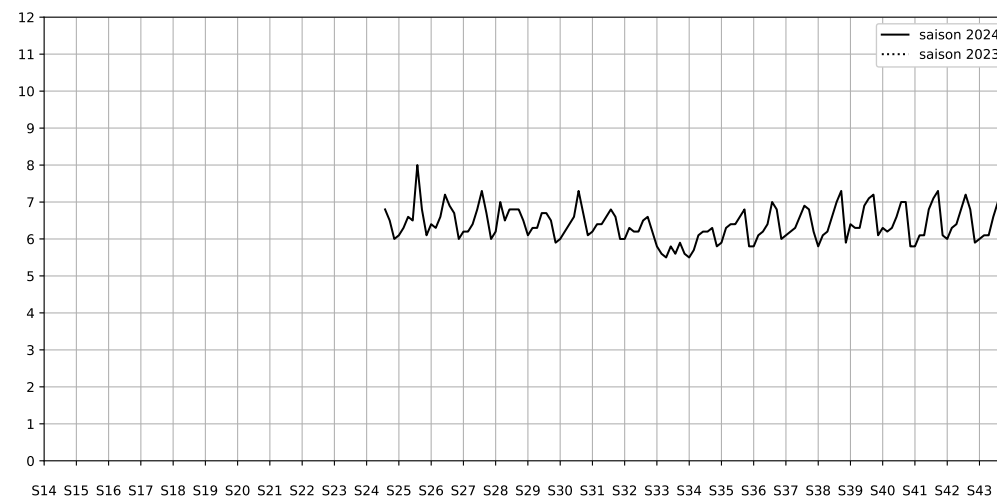

Légende

Indice Harmonica

Niveau sonore LAeq en dB(A)

26 avenue Trudaine - 75009 Paris

Indice Harmonica Nuit [22h-06h]  
Comparaison avec saison précédente à jour équivalent

	22h-00h	00h-02h	02h-04h	04h-06h	Total nuit (22h-06h)
Nuit du lundi 11/11/2024 au mardi 12/11/2024	7,0 62,6 dB(A)	6,6 59,3 dB(A)	6,0 56,5 dB(A)	7,0 62,5 dB(A)	6,6 60,9 dB(A)
Nuit du mardi 12/11/2024 au mercredi 13/11/2024	7,6 65,2 dB(A)	6,7 60,6 dB(A)	5,9 55,9 dB(A)	6,6 59,2 dB(A)	6,7 61,5 dB(A)
Nuit du mercredi 13/11/2024 au jeudi 14/11/2024	7,3 64,3 dB(A)	6,8 61,6 dB(A)	6,0 57,4 dB(A)	6,8 59,1 dB(A)	6,7 61,4 dB(A)
Nuit du jeudi 14/11/2024 au vendredi 15/11/2024	7,8 67,4 dB(A)	7,4 65,0 dB(A)	6,6 60,1 dB(A)	6,8 59,9 dB(A)	7,2 64,3 dB(A)
Nuit du vendredi 15/11/2024 au samedi 16/11/2024	7,6 66,8 dB(A)	7,5 66,0 dB(A)	7,4 64,6 dB(A)	6,8 60,1 dB(A)	7,3 65,0 dB(A)
Nuit du samedi 16/11/2024 au dimanche 17/11/2024	7,6 66,6 dB(A)	7,4 65,6 dB(A)	7,0 62,4 dB(A)	6,8 60,3 dB(A)	7,2 64,4 dB(A)
Nuit du dimanche 17/11/2024 au lundi 18/11/2024	7,1 62,8 dB(A)	6,4 59,9 dB(A)	5,8 56,1 dB(A)	6,0 56,8 dB(A)	6,3 59,7 dB(A)

Légende

Indice Harmonica

Niveau sonore LAeq en dB(A)

Place Georges Enesco - 75009 Paris

Indice Harmonica Nuit [22h-06h]  
Comparaison avec saison précédente à jour équivalent